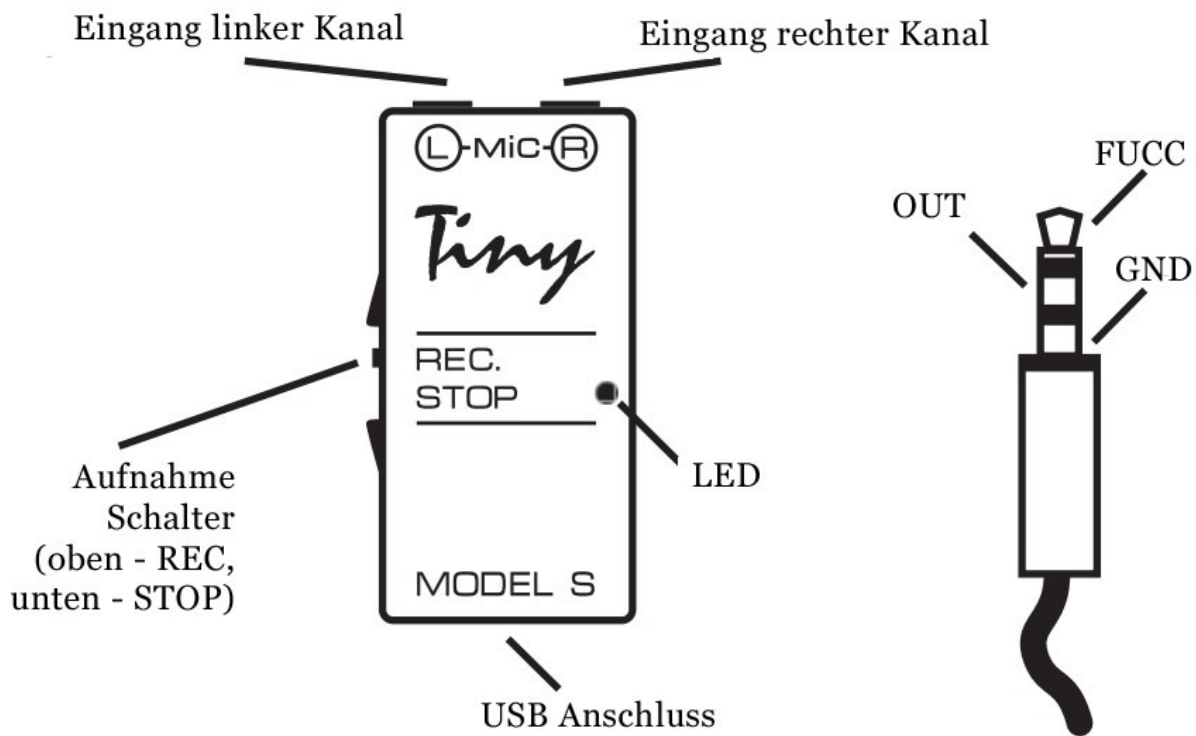

## **Bedienungsanleitung EDIC-mini TINY Stereo M**

**Eigenschaften des Sprachrekorders:**

- Metallgehäuse
- Durchmesser: 12 x 35 x 17 mm
- Gewicht: 10 g
- Aufnahmeart: Mono oder Stereo
- Betriebstemperatur: 0 bis +40°C
- Mikrofonreichweite: 7 bis 9 Meter
- Stromversorgung via Akku 120mA/h
- Akkulaufzeit im Dauerbetrieb: 60 Stunden
- Akkulaufzeit im VAS Modus: bis zu 200 Stunden
- Akkulaufzeit im StandBy: bis zu 6 Monaten
- Der Akku lädt sich per USB am PC

**Lieferumfang**

- Sprachrekorder
- USB Kabel
- Zwei externe Mikrofone
- Software-CD
- Anleitung

### ***Vor der Aufnahme***

Wenn Sie eine Monoaufnahme machen möchten, brauchen Sie die externen Mikrofone nicht anschließen. Für den Stereo-Modus werden diese jedoch benötigt. Laden Sie den Akku vollständig, bevor sie den Rekorder benutzen.

### ***Aufnahme***

Stellen Sie den Aufnahme-Schalter auf „REC“, wenn Sie eine Aufnahme beginnen möchten. Um die Aufnahme zu beenden, muss der Schalter einfach wieder auf „OFF“ gesetzt werden.

Während der Aufnahme zeigt das LED in einer ersten Blinksequenz den aktuellen Ladezustand des Akkus an: